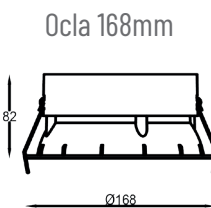

Article No.	Product Name	Color	CCT	CRI	System Lumen	System Power	System Efficacy	Reflector	Cutout size
2.11.8579 / 2.11.8583*	Ocla 115mm	White	3000K	>80Ra	782lm	8.7W	90lm/W	Matt 90°	Ø 100mm
2.11.8586 / 2.11.8589*	Ocla 115mm	White	4000K	>80Ra	815lm	8.7W	94lm/W	Matt 90°	Ø 100mm
2.11.8592 / 2.11.8595*	Ocla 115mm	White	3000K	>80Ra	1265lm	13.3W	95lm/W	Matt 90°	Ø 100mm
2.11.8598 / 2.11.8601*	Ocla 115mm	White	4000K	>80Ra	1310lm	13.3W	98lm/W	Matt 90°	Ø 100mm
2.11.8628 / 2.11.8631*	Ocla 168mm	White	3000K	>80Ra	1518lm	13.3W	114lm/W	Matt 90°	Ø 150mm
2.11.8634 / 2.11.8637*	Ocla 168mm	White	4000K	>80Ra	991lm	13.3W	115lm/W	Matt 90°	Ø 150mm
2.11.8640 / 2.11.8643*	Ocla 168mm	White	3000K	>80Ra	2127lm	18.3W	116lm/W	Matt 90°	Ø 150mm
2.11.8646 / 2.11.8649*	Ocla 168mm	White	4000K	>80Ra	2170lm	18.3W	119lm/W	Matt 90°	Ø 150mm
2.11.8652 / 2.11.8655*	Ocla 168mm	White	3000K	>80Ra	2458lm	21.5W	114lm/W	Matt 90°	Ø 150mm
2.11.8658 / 2.11.8661*	Ocla 168mm	White	4000K	>80Ra	2488lm	21.5W	116lm/W	Matt 90°	Ø 150mm

*Article No. with '1' indicates DALI dimmable driver is included.