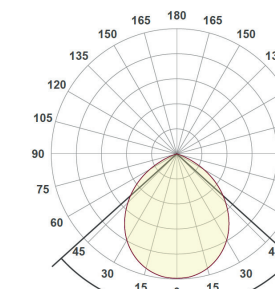

Delight Online

Ocla IP44

Downlight
Fixed

Also available
Gloss 90° reflector
White 90° reflector
included

Diameter	183mm					
Reflector	Matt 90°					
CCT	3000K	4000K	3000k	4000k	3000K	4000K
System Power	13,3W	13,3W	18,3W	18,3W	21,5W	21,5W
CRI	>80Ra					
System Lumen	1552lm	1615lm	2207lm	2307lm	2498lm	2649lm
System Efficacy	117lm/W	121lm/W	121lm/W	126lm/W	116lm/W	123lm/W
Driver	350mA	350mA	500mA	500mA	600mA	600mA
L+B values (50.000 hr)	L80B10 (50.000h)					

Diameter	223mm							
Reflector	Matt 90°							
System Power	13,3W	13,3W	18,3W	18,3W	22,6W	22,6W	26,5W	26,5W
CRI	>80Ra							
CCT	3000K	4000K	3000K	4000K	3000K	4000K	3000K	4000K
System Lumen	1658lm	1696lm	2477lm	2392lm	2707lm	2759lm	3207lm	3373lm
System Efficacy	125lm/W	128lm/W	135lm/W	130lm/W	119lm/W	122lm/W	121lm/W	127lm/W
Driver	350mA	350mA	500mA	500mA	600mA	600mA	700mA	700mA
L+B values (50.000 hr)	L80B10 (50.000h)							

PRODUCT LIST