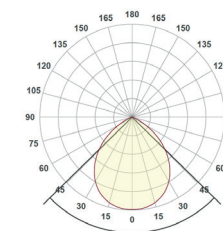

Article No.	Product Name	Color	CCT	CRI	System Lumen	System Power	System Efficacy	Reflector	Cutout size
2.11.8579 / 2.11.8583*	Ocla 115mm	White	3000K	>80Ra	782lm	8.7W	90lm/W	Matt 90°	Ø 100mm
2.11.8586 / 2.11.8589*	Ocla 115mm	White	4000K	>80Ra	815lm	8.7W	94lm/W	Matt 90°	Ø 100mm
2.11.8592 / 2.11.8595*	Ocla 115mm	White	3000K	>80Ra	1265lm	13.3W	95lm/W	Matt 90°	Ø 100mm
2.11.8598 / 2.11.8601*	Ocla 115mm	White	4000K	>80Ra	1310lm	13.3W	98lm/W	Matt 90°	Ø 100mm
2.11.8628 / 2.11.8631*	Ocla 168mm	White	3000K	>80Ra	1518lm	13.3W	114lm/W	Matt 90°	Ø 150mm
2.11.8634 / 2.11.8637*	Ocla 168mm	White	4000K	>80Ra	991lm	13.3W	115lm/W	Matt 90°	Ø 150mm
2.11.8640 / 2.11.8643*	Ocla 168mm	White	3000K	>80Ra	2127lm	18.3W	116lm/W	Matt 90°	Ø 150mm
2.11.8646 / 2.11.8649*	Ocla 168mm	White	4000K	>80Ra	2170lm	18.3W	119lm/W	Matt 90°	Ø 150mm
2.11.8652 / 2.11.8655*	Ocla 168mm	White	3000K	>80Ra	2458lm	21.5W	114lm/W	Matt 90°	Ø 150mm
2.11.8658 / 2.11.8661*	Ocla 168mm	White	4000K	>80Ra	2488lm	21.5W	116lm/W	Matt 90°	Ø 150mm

*Article No. with '1' indicates DALI dimmable driver is included.