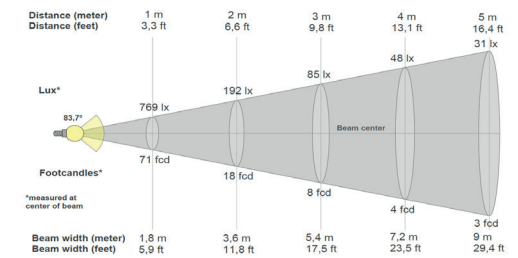

Article No.	Product Name	Color	CCT	CRI	System Lumen	System Power	System Efficacy	Reflector	Cutout size
2.11.8579 / 2.11.8583*	Ocla 115mm	White	3000K	>80Ra	782lm	8.7W	90lm/W	Matt 90°	Ø 100mm
2.11.8586 / 2.11.8589*	Ocla 115mm	White	4000K	>80Ra	815lm	8.7W	94lm/W	Matt 90°	Ø 100mm
2.11.8592 / 2.11.8595*	Ocla 115mm	White	3000K	>80Ra	1265lm	13.3W	95lm/W	Matt 90°	Ø 100mm
2.11.8598 / 2.11.8601*	Ocla 115mm	White	4000K	>80Ra	1310lm	13.3W	98lm/W	Matt 90°	Ø 100mm
2.11.8628 / 2.11.8631*	Ocla 168mm	White	3000K	>80Ra	1518lm	13.3W	114lm/W	Matt 90°	Ø 150mm
2.11.8634 / 2.11.8637*	Ocla 168mm	White	4000K	>80Ra	991lm	13.3W	115lm/W	Matt 90°	Ø 150mm
2.11.8640 / 2.11.8643*	Ocla 168mm	White	3000K	>80Ra	2127lm	18.3W	116lm/W	Matt 90°	Ø 150mm
2.11.8646 / 2.11.8649*	Ocla 168mm	White	4000K	>80Ra	2170lm	18.3W	119lm/W	Matt 90°	Ø 150mm
2.11.8652 / 2.11.8655*	Ocla 168mm	White	3000K	>80Ra	2458lm	21.5W	114lm/W	Matt 90°	Ø 150mm
2.11.8658 / 2.11.8661*	Ocla 168mm	White	4000K	>80Ra	2488lm	21.5W	116lm/W	Matt 90°	Ø 150mm

*Article No. with '1' indicates DALI dimmable driver is included.