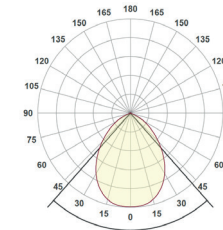

Article No.	Product Name	Color	CCT	CRI	System Lumen	System Power	System Efficacy	Reflector	Cutout size
2.11.8579 / 2.11.8583*	Ocla 115mm	White	3000K	>80Ra	782lm	8.7W	90lm/W	Matt 90°	Ø 100mm
2.11.8586 / 2.11.8589*	Ocla 115mm	White	4000K	>80Ra	815lm	8.7W	94lm/W	Matt 90°	Ø 100mm
2.11.8592 / 2.11.8595*	Ocla 115mm	White	3000K	>80Ra	1265lm	13.3W	95lm/W	Matt 90°	Ø 100mm
2.11.8598 / 2.11.8601*	Ocla 115mm	White	4000K	>80Ra	1310lm	13.3W	98lm/W	Matt 90°	Ø 100mm
2.11.8628 / 2.11.8631*	Ocla 168mm	White	3000K	>80Ra	1518lm	13.3W	114lm/W	Matt 90°	Ø 150mm
2.11.8634 / 2.11.8637*	Ocla 168mm	White	4000K	>80Ra	991lm	13.3W	115lm/W	Matt 90°	Ø 150mm
2.11.8640 / 2.11.8643*	Ocla 168mm	White	3000K	>80Ra	2127lm	18.3W	116lm/W	Matt 90°	Ø 150mm
2.11.8646 / 2.11.8649*	Ocla 168mm	White	4000K	>80Ra	2170lm	18.3W	119lm/W	Matt 90°	Ø 150mm
2.11.8652 / 2.11.8655*	Ocla 168mm	White	3000K	>80Ra	2458lm	21.5W	114lm/W	Matt 90°	Ø 150mm
2.11.8658 / 2.11.8661*	Ocla 168mm	White	4000K	>80Ra	2488lm	21.5W	116lm/W	Matt 90°	Ø 150mm

*Article No. with '1' indicates DALI dimmable driver is included.