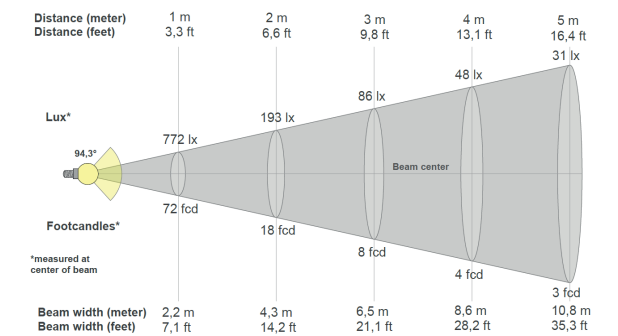

Delight Online

Ocla IP44

Downlight
Fixed

Also available
Gloss 90° reflector
White 90° reflector
included

Diameter	183mm					
Reflector	Matt 90°					
CCT	3000K	4000K	3000k	4000k	3000K	4000K
System Power	13,3W	13,3W	18,3W	18,3W	21,5W	21,5W
CRI	>80Ra					
System Lumen	1552lm	1615lm	2207lm	2307lm	2498lm	2649lm
System Efficacy	117lm/W	121lm/W	121lm/W	126lm/W	116lm/W	123lm/W
Driver	350mA	350mA	500mA	500mA	600mA	600mA
L+B values (50.000 hr)	L80B10 (50.000h)					

Diameter	223mm							
Reflector	Matt 90°							
System Power	13,3W	13,3W	18,3W	18,3W	22,6W	22,6W	26,5W	26,5W
CRI	>80Ra							
CCT	3000K	4000K	3000K	4000K	3000K	4000K	3000K	4000K
System Lumen	1658lm	1696lm	2477lm	2392lm	2707lm	2759lm	3207lm	3373lm
System Efficacy	125lm/W	128lm/W	135lm/W	130lm/W	119lm/W	122lm/W	121lm/W	127lm/W
Driver	350mA	350mA	500mA	500mA	600mA	600mA	700mA	700mA
L+B values (50.000 hr)	L80B10 (50.000h)							

PRODUCT LIST