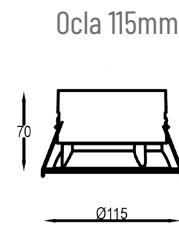

Article No.	Product Name	Color	CCT	CRI	System Lumen	System Power	System Efficacy	Reflector	Cutout size
2.11.8579 / 2.11.8583*	Ocla 115mm	White	3000K	>80Ra	782lm	8.7W	90lm/W	Matt 90°	Ø 100mm
2.11.8586 / 2.11.8589*	Ocla 115mm	White	4000K	>80Ra	815lm	8.7W	94lm/W	Matt 90°	Ø 100mm
2.11.8592 / 2.11.8595*	Ocla 115mm	White	3000K	>80Ra	1265lm	13.3W	95lm/W	Matt 90°	Ø 100mm
2.11.8598 / 2.11.8601*	Ocla 115mm	White	4000K	>80Ra	1310lm	13.3W	98lm/W	Matt 90°	Ø 100mm
2.11.8628 / 2.11.8631*	Ocla 168mm	White	3000K	>80Ra	1518lm	13.3W	114lm/W	Matt 90°	Ø 150mm
2.11.8634 / 2.11.8637*	Ocla 168mm	White	4000K	>80Ra	991lm	13.3W	115lm/W	Matt 90°	Ø 150mm
2.11.8640 / 2.11.8643*	Ocla 168mm	White	3000K	>80Ra	2127lm	18.3W	116lm/W	Matt 90°	Ø 150mm
2.11.8646 / 2.11.8649*	Ocla 168mm	White	4000K	>80Ra	2170lm	18.3W	119lm/W	Matt 90°	Ø 150mm
2.11.8652 / 2.11.8655*	Ocla 168mm	White	3000K	>80Ra	2458lm	21.5W	114lm/W	Matt 90°	Ø 150mm
2.11.8658 / 2.11.8661*	Ocla 168mm	White	4000K	>80Ra	2488lm	21.5W	116lm/W	Matt 90°	Ø 150mm

*Article No. with '1' indicates DALI dimmable driver is included.