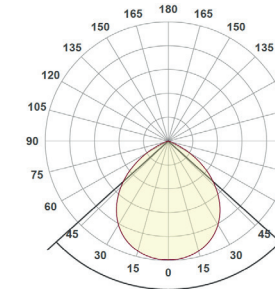

Delight Online

Ocla IP44

Downlight
Fixed

Also available
Gloss 90° reflector
White 90° reflector
included

Diameter	183mm					
Reflector	Matt 90°					
CCT	3000K	4000K	3000k	4000k	3000K	4000K
System Power	13,3W	13,3W	18,3W	18,3W	21,5W	21,5W
CRI	>80Ra					
System Lumen	1552lm	1615lm	2207lm	2307lm	2498lm	2649lm
System Efficacy	117lm/W	121lm/W	121lm/W	126lm/W	116lm/W	123lm/W
Driver	350mA	350mA	500mA	500mA	600mA	600mA
L+B values (50.000 hr)	L80B10 (50.000h)					

Diameter	223mm							
Reflector	Matt 90°							
System Power	13,3W	13,3W	18,3W	18,3W	22,6W	22,6W	26,5W	26,5W
CRI	>80Ra							
CCT	3000K	4000K	3000K	4000K	3000K	4000K	3000K	4000K
System Lumen	1658lm	1696lm	2477lm	2392lm	2707lm	2759lm	3207lm	3373lm
System Efficacy	125lm/W	128lm/W	135lm/W	130lm/W	119lm/W	122lm/W	121lm/W	127lm/W
Driver	350mA	350mA	500mA	500mA	600mA	600mA	700mA	700mA
L+B values (50.000 hr)	L80B10 (50.000h)							

PRODUCT LIST