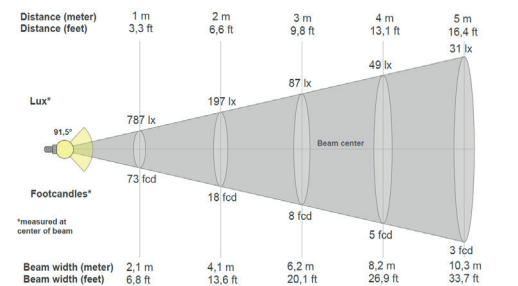

Article No.	Product Name	Color	CCT	CRI	System Lumen	System Power	System Efficacy	Reflector	Cutout size
2.11.8579 / 2.11.8583*	Ocla 115mm	White	3000K	>80Ra	782lm	8.7W	90lm/W	Matt 90°	Ø 100mm
2.11.8586 / 2.11.8589*	Ocla 115mm	White	4000K	>80Ra	815lm	8.7W	94lm/W	Matt 90°	Ø 100mm
2.11.8592 / 2.11.8595*	Ocla 115mm	White	3000K	>80Ra	1265lm	13.3W	95lm/W	Matt 90°	Ø 100mm
2.11.8598 / 2.11.8601*	Ocla 115mm	White	4000K	>80Ra	1310lm	13.3W	98lm/W	Matt 90°	Ø 100mm
2.11.8628 / 2.11.8631*	Ocla 168mm	White	3000K	>80Ra	1518lm	13.3W	114lm/W	Matt 90°	Ø 150mm
2.11.8634 / 2.11.8637*	Ocla 168mm	White	4000K	>80Ra	991lm	13.3W	115lm/W	Matt 90°	Ø 150mm
2.11.8640 / 2.11.8643*	Ocla 168mm	White	3000K	>80Ra	2127lm	18.3W	116lm/W	Matt 90°	Ø 150mm
2.11.8646 / 2.11.8649*	Ocla 168mm	White	4000K	>80Ra	2170lm	18.3W	119lm/W	Matt 90°	Ø 150mm
2.11.8652 / 2.11.8655*	Ocla 168mm	White	3000K	>80Ra	2458lm	21.5W	114lm/W	Matt 90°	Ø 150mm
2.11.8658 / 2.11.8661*	Ocla 168mm	White	4000K	>80Ra	2488lm	21.5W	116lm/W	Matt 90°	Ø 150mm

*Article No. with '1' indicates DALI dimmable driver is included.