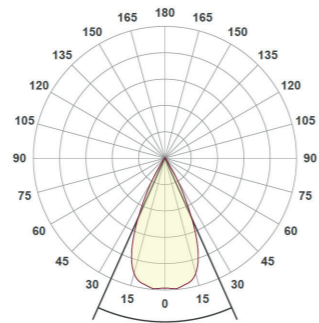

# Galex II

Ceiling Mounted  
Tilttable 2-light

<b>System Power</b>	2 x 7.6W		
<b>CRI</b>	>90Ra		
<b>CCT</b>	2700K	3000K	4000K
<b>System Lumen</b>	2 x 402lm	2 x 414lm	2 x 452lm
<b>System Efficacy</b>	53lm/W	54lm/W	59lm/W
<b>LOR</b>	>90%		
<b>Driver</b>	Dimmable 230V LED*		
<b>Dimmable with</b>	Leading / Trailing Edge Dimmer		
<b>L+B values (50.000 hr)</b>	L80B10 (50.000h)		

## PRODUCT LIST

Article No.	Product Name	Color	CCT	CRI	System Lumen	System Power	System Efficacy	Lens
2.17.2045*	Galex II Tilttable 2-light	Grey	2700K	>90Ra	2 x 402lm	2 x 7.6W	2x 53lm/W	30°
2.17.2046*	Galex II Tilttable 2-light	Grey	3000K	>90Ra	2 x 414lm	2 x 7.6W	2x 54lm/W	30°
2.17.2047*	Galex II Tilttable 2-light	Grey	4000K	>90Ra	2 x 452lm	2 x 7.6W	2x 59lm/W	30°
2.17.2048	Galex II Tilttable 2-light	White	2700K	>90Ra	2 x 402lm	2 x 7.6W	2x 53lm/W	30°
2.17.2049	Galex II Tilttable 2-light	White	3000K	>90Ra	2 x 414lm	2 x 7.6W	2x 54lm/W	30°
2.17.2050*	Galex II Tilttable 2-light	White	4000K	>90Ra	2 x 452lm	2 x 7.6W	2x 59lm/W	30°
2.17.2051	Galex II Tilttable 2-light	Black	2700K	>90Ra	2 x 402lm	2 x 7.6W	2x 53lm/W	30°
2.17.2052	Galex II Tilttable 2-light	Black	3000K	>90Ra	2 x 414lm	2 x 7.6W	2x 54lm/W	30°
2.17.2053*	Galex II Tilttable 2-light	Black	4000K	>90Ra	2 x 452lm	2 x 7.6W	2x 59lm/W	30°

## ALSO AVAILABLE

Article No.	Product Name
2.01.1015	Lens 15° for Galex II Tilttable