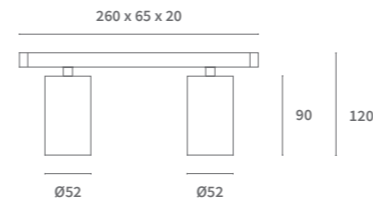

# Galex II

Ceiling Mounted  
Tilttable 2-light

<b>System Power</b>	2 x 7.6W		
<b>CRI</b>	>90Ra		
<b>CCT</b>	2700K	3000K	4000K
<b>System Lumen</b>	2 x 402lm	2 x 414lm	2 x 452lm
<b>System Efficacy</b>	53lm/W	54lm/W	59lm/W
<b>LOR</b>	>90%		
<b>Driver</b>	Dimmable 230V LED*		
<b>Dimmable with</b>	Leading / Trailing Edge Dimmer		
<b>L+B values (50.000 hr)</b>	L80B10 (50.000h)		

## PRODUCT LIST

Article No.	Product Name	Color	CCT	CRI	System Lumen	System Power	System Efficacy	Lens
2.17.2045*	Galex II Tilttable 2-light	Grey	2700K	>90Ra	2 x 402lm	2 x 7.6W	2x 53lm/W	30°
2.17.2046*	Galex II Tilttable 2-light	Grey	3000K	>90Ra	2 x 414lm	2 x 7.6W	2x 54lm/W	30°
2.17.2047*	Galex II Tilttable 2-light	Grey	4000K	>90Ra	2 x 452lm	2 x 7.6W	2x 59lm/W	30°
2.17.2048	Galex II Tilttable 2-light	White	2700K	>90Ra	2 x 402lm	2 x 7.6W	2x 53lm/W	30°
2.17.2049	Galex II Tilttable 2-light	White	3000K	>90Ra	2 x 414lm	2 x 7.6W	2x 54lm/W	30°
2.17.2050*	Galex II Tilttable 2-light	White	4000K	>90Ra	2 x 452lm	2 x 7.6W	2x 59lm/W	30°
2.17.2051	Galex II Tilttable 2-light	Black	2700K	>90Ra	2 x 402lm	2 x 7.6W	2x 53lm/W	30°
2.17.2052	Galex II Tilttable 2-light	Black	3000K	>90Ra	2 x 414lm	2 x 7.6W	2x 54lm/W	30°
2.17.2053*	Galex II Tilttable 2-light	Black	4000K	>90Ra	2 x 452lm	2 x 7.6W	2x 59lm/W	30°

## ALSO AVAILABLE

Article No.	Product Name
2.01.1015	Lens 15° for Galex II Tilttable