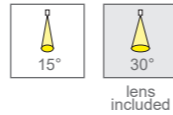

# Galex II

Ceiling Mounted  
Tilttable 2-light

<b>System Power</b>	2 x 7.6W		
<b>CRI</b>	>90Ra		
<b>CCT</b>	2700K	3000K	4000K
<b>System Lumen</b>	2 x 402lm	2 x 414lm	2 x 452lm
<b>System Efficacy</b>	53lm/W	54lm/W	59lm/W
<b>LOR</b>	>90%		
<b>Driver</b>	Dimmable 230V LED*		
<b>Dimmable with</b>	Leading / Trailing Edge Dimmer		
<b>L+B values (50.000 hr)</b>	L80B10 (50.000h)		

## PRODUCT LIST

Article No.	Product Name	Color	CCT	CRI	System Lumen	System Power	System Efficacy	Lens
2.17.2045*	Galex II Tilttable 2-light	Grey	2700K	>90Ra	2 x 402lm	2 x 7.6W	2x 53lm/W	30°
2.17.2046*	Galex II Tilttable 2-light	Grey	3000K	>90Ra	2 x 414lm	2 x 7.6W	2x 54lm/W	30°
2.17.2047*	Galex II Tilttable 2-light	Grey	4000K	>90Ra	2 x 452lm	2 x 7.6W	2x 59lm/W	30°
2.17.2048	Galex II Tilttable 2-light	White	2700K	>90Ra	2 x 402lm	2 x 7.6W	2x 53lm/W	30°
2.17.2049	Galex II Tilttable 2-light	White	3000K	>90Ra	2 x 414lm	2 x 7.6W	2x 54lm/W	30°
2.17.2050*	Galex II Tilttable 2-light	White	4000K	>90Ra	2 x 452lm	2 x 7.6W	2x 59lm/W	30°
2.17.2051	Galex II Tilttable 2-light	Black	2700K	>90Ra	2 x 402lm	2 x 7.6W	2x 53lm/W	30°
2.17.2052	Galex II Tilttable 2-light	Black	3000K	>90Ra	2 x 414lm	2 x 7.6W	2x 54lm/W	30°
2.17.2053*	Galex II Tilttable 2-light	Black	4000K	>90Ra	2 x 452lm	2 x 7.6W	2x 59lm/W	30°