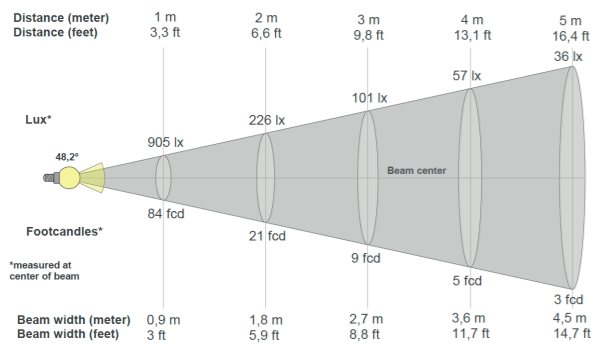

# Galex II

Ceiling Mounted  
Tilttable 2-light

<b>System Power</b>	2 x 7.6W		
<b>CRI</b>	>90Ra		
<b>CCT</b>	2700K	3000K	4000K
<b>System Lumen</b>	2 x 402lm	2 x 414lm	2 x 452lm
<b>System Efficacy</b>	53lm/W	54lm/W	59lm/W
<b>LOR</b>	>90%		
<b>Driver</b>	Dimmable 230V LED*		
<b>Dimmable with</b>	Leading / Trailing Edge Dimmer		
<b>L+B values (50.000 hr)</b>	L80B10 (50.000h)		

## PRODUCT LIST

Article No.	Product Name	Color	CCT	CRI	System Lumen	System Power	System Efficacy	Lens
2.17.2045*	Galex II Tilttable 2-light	Grey	2700K	>90Ra	2 x 402lm	2 x 7.6W	2x 53lm/W	30°
2.17.2046*	Galex II Tilttable 2-light	Grey	3000K	>90Ra	2 x 414lm	2 x 7.6W	2x 54lm/W	30°
2.17.2047*	Galex II Tilttable 2-light	Grey	4000K	>90Ra	2 x 452lm	2 x 7.6W	2x 59lm/W	30°
2.17.2048	Galex II Tilttable 2-light	White	2700K	>90Ra	2 x 402lm	2 x 7.6W	2x 53lm/W	30°
2.17.2049	Galex II Tilttable 2-light	White	3000K	>90Ra	2 x 414lm	2 x 7.6W	2x 54lm/W	30°
2.17.2050*	Galex II Tilttable 2-light	White	4000K	>90Ra	2 x 452lm	2 x 7.6W	2x 59lm/W	30°
2.17.2051	Galex II Tilttable 2-light	Black	2700K	>90Ra	2 x 402lm	2 x 7.6W	2x 53lm/W	30°
2.17.2052	Galex II Tilttable 2-light	Black	3000K	>90Ra	2 x 414lm	2 x 7.6W	2x 54lm/W	30°
2.17.2053*	Galex II Tilttable 2-light	Black	4000K	>90Ra	2 x 452lm	2 x 7.6W	2x 59lm/W	30°

## ALSO AVAILABLE

Article No.	Product Name
2.01.1015	Lens 15° for Galex II Tilttable