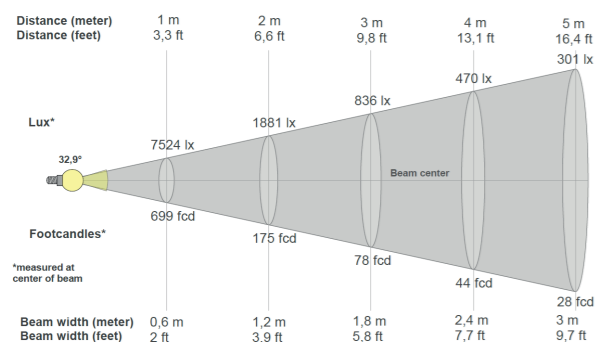

*More options available! Contact us to customize your fixture down to the finest details.

PRODUCT LIST

Article No.	Product Name	Color	CCT	CRI	System Lumen	System Power	System Efficacy	Driver	Reflector
2.17.3093	Pinta In-Track	White	3000K	>90Ra	1674lm	14.5W	115lm/W	350mA	24°
2.17.3094	Pinta In-Track	White	3000K	>90Ra	1624lm	14.5W	112lm/W	350mA	36°
2.17.3097	Pinta In-Track	Black	3000K	>90Ra	1674lm	14.5W	115lm/W	350mA	24°
2.17.3098	Pinta In-Track	Black	3000K	>90Ra	1624lm	14.5W	112lm/W	350mA	36°
2.17.3105	Pinta In-Track	White	3000K	>90Ra	2186lm	19.5W	112lm/W	500mA	24°
2.17.3106	Pinta In-Track	White	3000K	>90Ra	2191lm	19.5W	109lm/W	500mA	36°
2.17.3109	Pinta In-Track	Black	3000K	>90Ra	2186lm	19.5W	112lm/W	500mA	24°
2.17.3110	Pinta In-Track	Black	3000K	>90Ra	2191lm	19.5W	109lm/W	500mA	36°
2.17.2708	Pinta In-Track	White	3000K	>90Ra	3242lm	25.5W	127lm/W	700mA	24°
2.17.2709	Pinta In-Track	White	3000K	>90Ra	3132lm	25.5W	123lm/W	700mA	36°
2.17.2712	Pinta In-Track	Black	3000K	>90Ra	3242lm	25.5W	127lm/W	700mA	24°
2.17.2713	Pinta In-Track	Black	3000K	>90Ra	3132lm	25.5W	123lm/W	700mA	36°
2.17.2720	Pinta In-Track	White	3000K	>90Ra	4103lm	35W	117lm/W	900mA	24°
2.17.2721	Pinta In-Track	White	3000K	>90Ra	3980lm	35W	114lm/W	900mA	36°
2.17.2724	Pinta In-Track	Black	3000K	>90Ra	4103lm	35W	117lm/W	900mA	24°
2.17.2725	Pinta In-Track	Black	3000K	>90Ra	3980lm	35W	114lm/W	900mA	36°
2.17.3141	Pinta In-Track	White	3000K PW	>90Ra	2471lm	19.6W	126lm/W	500mA	24°
2.17.3142	Pinta In-Track	White	3000K PW	>90Ra	2354lm	19.6W	120lm/W	500mA	36°
2.17.3145	Pinta In-Track	Black	3000K PW	>90Ra	2471lm	19.6W	126lm/W	500mA	24°
2.17.3146	Pinta In-Track	Black	3000K PW	>90Ra	2354lm	19.6W	120lm/W	500mA	36°
2.17.2732	Pinta In-Track	White	3000K PW	>90Ra	3460lm	25.5W	131lm/W	700mA	24°
2.17.2733	Pinta In-Track	White	3000K PW	>90Ra	3277lm	25.5W	125lm/W	700mA	36°
2.17.2736	Pinta In-Track	Black	3000K PW	>90Ra	3460lm	25.5W	131lm/W	700mA	24°
2.17.2737	Pinta In-Track	Black	3000K PW	>90Ra	3277lm	25.5W	125lm/W	700mA	36°
2.17.2744	Pinta In-Track	White	3000K PW	>90Ra	4448lm	35W	127lm/W	900mA	24°
2.17.2745	Pinta In-Track	White	3000K PW	>90Ra	4237lm	35W	121lm/W	900mA	36°
2.17.2748	Pinta In-Track	Black	3000K PW	>90Ra	4448lm	35W	127lm/W	900mA	24°
2.17.2749	Pinta In-Track	Black	3000K PW	>90Ra	4237lm	35W	121lm/W	900mA	36°