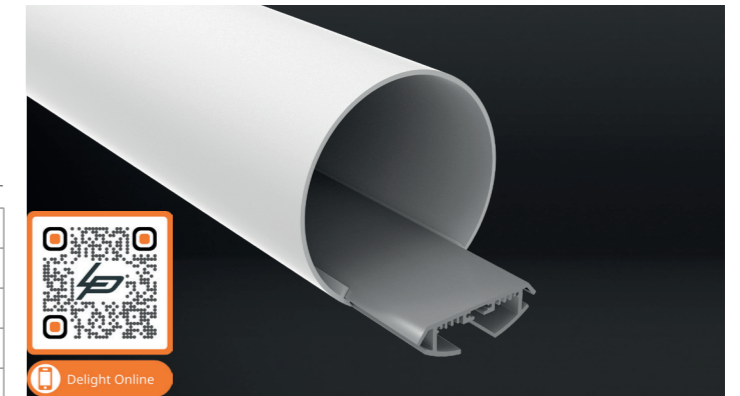

PENDANT LED PROFILES

Alupro Round V2

Pendant 40mm

Product name	Alupro LED profile round V2 Pendant 40mm
Color	Aluminium
Length	2m
Diameter	40mm
Max. LED strip power	30 W/m

PROFILES AND ENDCAPS

Article No.

2.01.1414	Alupro Round V2 LED 40mm profiel aluminium 2m incl. opaal afscherming pc
2.01.1415	Alupro Round V2 LED 40mm eindkap gesloten
2.01.1416	Alupro Round V2 LED 40mm montageclip

Article No.

2.01.1423	Pendelset voor Alupro Round V2 LED 2,5m
2.01.1449	Koppelstuk aluminium Alupro Round V2 LED

Alupro Round V2

Pendant 100mm

Product name	Alupro round V2 pendant 100mm
Color	Aluminium
Length	2m
Diameter	100mm
Max. LED strip power	50 W/m

PROFILES AND ENDCAPS

Article No.

2.01.1420	Alupro Round V2 LED 100mm profiel aluminium 2m incl. afscherming PC opaal
2.01.1421	Alupro Round V2 LED 100mm eindkap gesloten
2.01.1422	Alupro Round V2 LED 100mm montageclip