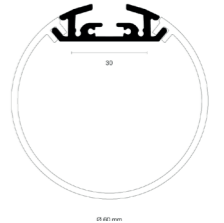

PENDANT LED PROFILES

Alupro Round V2

Pendant 40mm

Product name	Alupro LED profile round V2 Pendant 40mm
Color	Aluminium
Length	2m
Diameter	40mm
Max. LED strip power	30 W/m

PROFILES AND ENDCAPS

Article No.

2.01.1414	Alupro Round V2 LED 40mm profiel aluminium 2m incl. opaal afscherming pc
2.01.1415	Alupro Round V2 LED 40mm eindkap gesloten
2.01.1416	Alupro Round V2 LED 40mm montageclip

Article No.

2.01.1423	Pendelset voor Alupro Round V2 LED 2,5m
2.01.1449	Koppelstuk aluminium Alupro Round V2 LED

Alupro Round V2

Pendant 100mm

Product name	Alupro round V2 pendant 100mm
Color	Aluminium
Length	2m
Diameter	100mm
Max. LED strip power	50 W/m