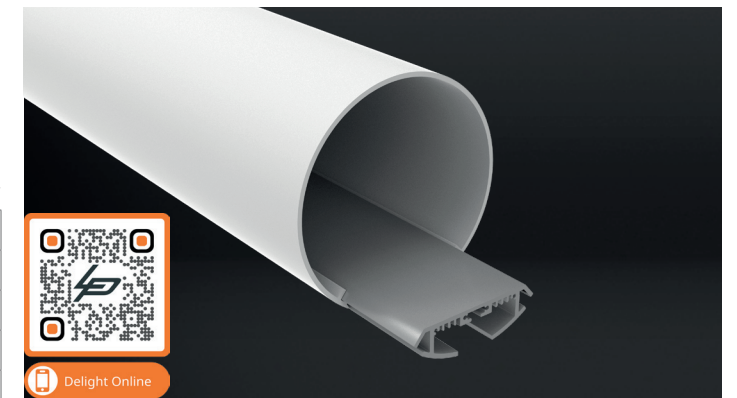

PENDANT LED PROFILES

Alupro Round V2

Pendant 40mm

Product name	Alupro LED profile round V2 Pendant 40mm
Color	Aluminium
Length	2m
Diameter	40mm
Max. LED strip power	30 W/m

PROFILES AND ENDCAPS

Article No.

2.01.1414	Alupro Round V2 LED 40mm profiel aluminium 2m incl. opaal afscherming pc
2.01.1415	Alupro Round V2 LED 40mm eindkap gesloten
2.01.1416	Alupro Round V2 LED 40mm montageclip

COVERS AND MOUNTING CLIPS

Article No.

2.01.1423	Pendelset voor Alupro Round V2 LED 2,5m
2.01.1449	Koppelstuk aluminium Alupro Round V2 LED

Alupro Round V2

Pendant 60 mm

Product name	Alupro Round V2 Pendant 60mm
Color	Aluminium
Length	2m
Diameter	60mm
Max. LED strip power	60 W/m

Article No.

2.01.1423	Pendelset voor Alupro Round V2 LED 2,5m
2.01.1449	Koppelstuk aluminium Alupro Round V2 LED

Alupro Round V2

Pendant 100mm

Product name	Alupro round V2 pendant 100mm
Color	Aluminium
Length	2m
Diameter	100mm
Max. LED strip power	50 W/m

PROFILES AND ENDCAPS

Article No.

2.01.1420	Alupro Round V2 LED 100mm profiel aluminium 2m incl. afscherming PC opaal
2.01.1421	Alupro Round V2 LED 100mm eindkap gesloten
2.01.1422	Alupro Round V2 LED 100mm montageclip