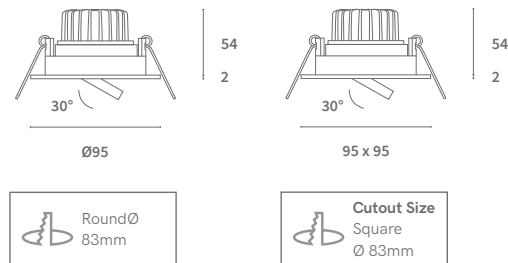

Etage

SQUARE AND ROUND

Product information

System Power	12.3W
CRI	>90Ra
CCT	2700K 3000K 4000K
System Lumen	700lm 740lm 790lm
System Efficacy	58lm/W 63lm/W 74lm/W
LOR	Up to 81%
Driver	500mA Non-Dimmable or Dimmable Driver (included)
IP	20

Dimensions

Etage Round

Article No.	Product Name	Color	CCT	CRI	System Lumen	System Power	Reflector	Cutout size
2.11.2011 / 2.11.2012*	Etage Round	Grey	2700K	>90Ra	700lm	12.3W	38°	Ø 83mm
2.11.2017 / 2.11.2018*	Etage Round	White	2700K	>90Ra	700lm	12.3W	38°	Ø 83mm
2.11.2023 / 2.11.2024*	Etage Round	Black	2700K	>90Ra	700lm	12.3W	38°	Ø 83mm
2.11.2013 / 2.11.2014*	Etage Round	Grey	3000K	>90Ra	740lm	12.3W	38°	Ø 83mm
2.11.2019 / 2.11.2020*	Etage Round	White	3000K	>90Ra	740lm	12.3W	38°	Ø 83mm
2.11.2025 / 2.11.2026*	Etage Round	Black	3000K	>90Ra	740lm	12.3W	38°	Ø 83mm
2.11.2015 / 2.11.2016*	Etage Round	Grey	4000K	>90Ra	790lm	12.3W	38°	Ø 83mm
2.11.2021 / 2.11.2022*	Etage Round	White	4000K	>90Ra	790lm	12.3W	38°	Ø 83mm
2.11.2027 / 2.11.2028*	Etage Round	Black	4000K	>90Ra	790lm	12.3W	38°	Ø 83mm

Article No. with * indicates that the luminaire is DALI Dimmable.

Etage Square

Article No.	Product Name	Color	CCT	CRI	System Lumen	System Power	Reflector	Cutout size
2.11.2029 / 2.11.2030*	Etage Square	Grey	2700K	>90Ra	700lm	12.3W	38°	Ø 83mm
2.11.2035 / 2.11.2036*	Etage Square	White	2700K	>90Ra	700lm	12.3W	38°	Ø 83mm
2.11.2041 / 2.11.2042*	Etage Square	Black	2700K	>90Ra	700lm	12.3W	38°	Ø 83mm
2.11.2031 / 2.11.2032*	Etage Square	Grey	3000K	>90Ra	740lm	12.3W	38°	Ø 83mm
2.11.2037 / 2.11.2038*	Etage Square	White	3000K	>90Ra	740lm	12.3W	38°	Ø 83mm
2.11.2043 / 2.11.2044*	Etage Square	Black	3000K	>90Ra	740lm	12.3W	38°	Ø 83mm
2.11.2033 / 2.11.2034*	Etage Square	Grey	4000K	>90Ra	790lm	12.3W	38°	Ø 83mm
2.11.2039 / 2.11.2040*	Etage Square	White	4000K	>90Ra	790lm	12.3W	38°	Ø 83mm
2.11.2045 / 2.11.2046*	Etage Square	Black	4000K	>90Ra	790lm	12.3W	38°	Ø 83mm