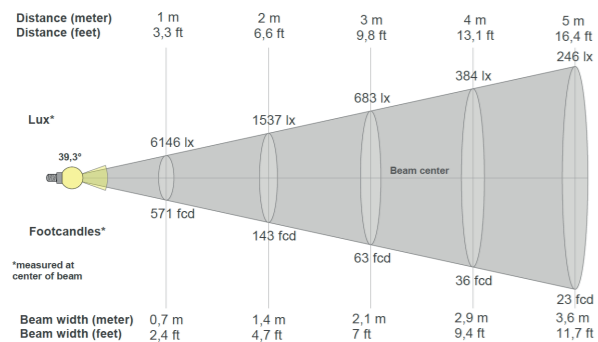

Flo

Square Tilttable 1 & 2-light

System Power	19.5W		26W	
CRI	>90Ra			
CCT	2700K	3000K	2700K	3000K
System Lumen	2237lm	2340lm	3056lm	3211lm
System Efficacy	115lm/W	120lm/W	118lm/W	124lm/W
LOR	Up to 85%			
Driver	Non-Dimmable Driver (included)			
SDCM	2			
L+B values (50.000 hr)	L90B10 (50.000h)			

*More options available! Contact us to customize your fixture down to the finest details.

PRODUCT LIST

Article No.	Product Name	Color	CCT	CRI	System Lumen	System Power	System Efficacy	Reflector	Cutout size
2.11.4042	Flo Square Tilttable 1-light	Grey	2700K	>90Ra	2237lm	19.5W	115lm/W	36°	Ø 117mm
2.11.2606	Flo Square Tilttable 1-light	White	2700K	>90Ra	2237lm	19.5W	115lm/W	36°	Ø 117mm
2.11.2419	Flo Square Tilttable 1-light	Black	2700K	>90Ra	2237lm	19.5W	115lm/W	36°	Ø 117mm
2.11.4173	Flo Square Tilttable 1-light	Grey	3000K	>90Ra	2340lm	19.5W	120lm/W	36°	Ø 117mm
2.11.2242	Flo Square Tilttable 1-light	White	3000K	>90Ra	2340lm	19.5W	120lm/W	36°	Ø 117mm
2.11.4174	Flo Square Tilttable 1-light	Black	3000K	>90Ra	2340lm	19.5W	120lm/W	36°	Ø 117mm
2.11.1569	Flo Square Tilttable 1-light	Grey	2700K	>90Ra	3056lm	26W	118lm/W	36°	Ø 117mm
2.11.1570	Flo Square Tilttable 1-light	White	2700K	>90Ra	3056lm	26W	118lm/W	36°	Ø 117mm
2.11.1571	Flo Square Tilttable 1-light	Black	2700K	>90Ra	3056lm	26W	118lm/W	36°	Ø 117mm
2.11.2565	Flo Square Tilttable 1-light	Grey	3000K	>90Ra	3211lm	26W	124lm/W	36°	Ø 117mm
2.11.2566	Flo Square Tilttable 1-light	White	3000K	>90Ra	3211lm	26W	124lm/W	36°	Ø 117mm
2.11.2567	Flo Square Tilttable 1-light	Black	3000K	>90Ra	3211lm	26W	124lm/W	36°	Ø 117mm