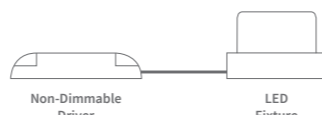

Flo

Square Tilttable 1 & 2-light

System Power	19.5W		26W	
CRI	>90Ra			
CCT	2700K	3000K	2700K	3000K
System Lumen	2237lm	2340lm	3056lm	3211lm
System Efficacy	115lm/W	120lm/W	118lm/W	124lm/W
LOR	Up to 85%			
Driver	Non-Dimmable Driver (included)			
SDCM	2			
L+B values (50.000 hr)	L90B10 (50.000h)			

*More options available! Contact us to customize your fixture down to the finest details.

PRODUCT LIST

Article No.	Product Name	Color	CCT	CRI	System Lumen	System Power	System Efficacy	Reflector	Cutout size
2.11.4042	Flo Square Tilttable 1-light	Grey	2700K	>90Ra	2237lm	19.5W	115lm/W	36°	Ø 117mm
2.11.2606	Flo Square Tilttable 1-light	White	2700K	>90Ra	2237lm	19.5W	115lm/W	36°	Ø 117mm
2.11.2419	Flo Square Tilttable 1-light	Black	2700K	>90Ra	2237lm	19.5W	115lm/W	36°	Ø 117mm
2.11.4173	Flo Square Tilttable 1-light	Grey	3000K	>90Ra	2340lm	19.5W	120lm/W	36°	Ø 117mm
2.11.2242	Flo Square Tilttable 1-light	White	3000K	>90Ra	2340lm	19.5W	120lm/W	36°	Ø 117mm
2.11.4174	Flo Square Tilttable 1-light	Black	3000K	>90Ra	2340lm	19.5W	120lm/W	36°	Ø 117mm
2.11.1569	Flo Square Tilttable 1-light	Grey	2700K	>90Ra	3056lm	26W	118lm/W	36°	Ø 117mm
2.11.1570	Flo Square Tilttable 1-light	White	2700K	>90Ra	3056lm	26W	118lm/W	36°	Ø 117mm
2.11.1571	Flo Square Tilttable 1-light	Black	2700K	>90Ra	3056lm	26W	118lm/W	36°	Ø 117mm
2.11.2565	Flo Square Tilttable 1-light	Grey	3000K	>90Ra	3211lm	26W	124lm/W	36°	Ø 117mm
2.11.2566	Flo Square Tilttable 1-light	White	3000K	>90Ra	3211lm	26W	124lm/W	36°	Ø 117mm
2.11.2567	Flo Square Tilttable 1-light	Black	3000K	>90Ra	3211lm	26W	124lm/W	36°	Ø 117mm