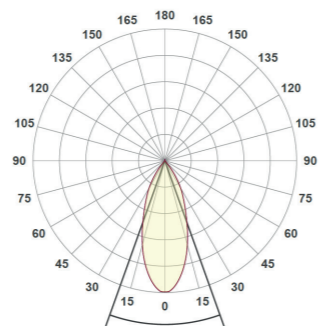

Flo

Square Tilttable 1 & 2-light

System Power	19.5W		26W	
CRI	>90Ra			
CCT	2700K	3000K	2700K	3000K
System Lumen	2237lm	2340lm	3056lm	3211lm
System Efficacy	115lm/W	120lm/W	118lm/W	124lm/W
LOR	Up to 85%			
Driver	Non-Dimmable Driver (included)			
SDCM	2			
L+B values (50.000 hr)	L90B10 (50.000h)			

*More options available! Contact us to customize your fixture down to the finest details.

PRODUCT LIST

Article No.	Product Name	Color	CCT	CRI	System Lumen	System Power	System Efficacy	Reflector	Cutout size
2.11.4042	Flo Square Tilttable 1-light	Grey	2700K	>90Ra	2237lm	19.5W	115lm/W	36°	Ø 117mm
2.11.2606	Flo Square Tilttable 1-light	White	2700K	>90Ra	2237lm	19.5W	115lm/W	36°	Ø 117mm
2.11.2419	Flo Square Tilttable 1-light	Black	2700K	>90Ra	2237lm	19.5W	115lm/W	36°	Ø 117mm
2.11.4173	Flo Square Tilttable 1-light	Grey	3000K	>90Ra	2340lm	19.5W	120lm/W	36°	Ø 117mm
2.11.2242	Flo Square Tilttable 1-light	White	3000K	>90Ra	2340lm	19.5W	120lm/W	36°	Ø 117mm
2.11.4174	Flo Square Tilttable 1-light	Black	3000K	>90Ra	2340lm	19.5W	120lm/W	36°	Ø 117mm
2.11.1569	Flo Square Tilttable 1-light	Grey	2700K	>90Ra	3056lm	26W	118lm/W	36°	Ø 117mm
2.11.1570	Flo Square Tilttable 1-light	White	2700K	>90Ra	3056lm	26W	118lm/W	36°	Ø 117mm
2.11.1571	Flo Square Tilttable 1-light	Black	2700K	>90Ra	3056lm	26W	118lm/W	36°	Ø 117mm
2.11.2565	Flo Square Tilttable 1-light	Grey	3000K	>90Ra	3211lm	26W	124lm/W	36°	Ø 117mm
2.11.2566	Flo Square Tilttable 1-light	White	3000K	>90Ra	3211lm	26W	124lm/W	36°	Ø 117mm
2.11.2567	Flo Square Tilttable 1-light	Black	3000K	>90Ra	3211lm	26W	124lm/W	36°	Ø 117mm