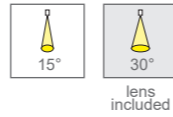

Galex II

Ceiling Mounted
Tiltable 1-light

System Power	7.6W		
CRI	>90Ra		
CCT	2700K	3000K	4000K
System Lumen	403lm	414lm	452lm
System Efficacy	53lm/W	54lm/W	59lm/W
LOR	>90%		
Driver	Dimmable 230V LED*		
Dimmable with	Leading / Trailing Edge Dimmer		
L+B values (50.000 hr)	L80B10 (50.000h)		

PRODUCT LIST

Article No.	Product Name	Color	CCT	CRI	System Lumen	System Power	System Efficacy	Lens
2.17.2036*	Galex II Tilttable 1-light	Grey	2700K	>90Ra	402lm	7.6W	53lm/W	30°
2.17.2037*	Galex II Tilttable 1-light	Grey	3000K	>90Ra	414lm	7.6W	54lm/W	30°
2.17.2038*	Galex II Tilttable 1-light	Grey	4000K	>90Ra	452lm	7.6W	59lm/W	30°
2.17.2039	Galex II Tilttable 1-light	White	2700K	>90Ra	402lm	7.6W	53lm/W	30°
2.17.2040	Galex II Tilttable 1-light	White	3000K	>90Ra	414lm	7.6W	54lm/W	30°
2.17.2041*	Galex II Tilttable 1-light	White	4000K	>90Ra	452lm	7.6W	59lm/W	30°
2.17.2042	Galex II Tilttable 1-light	Black	2700K	>90Ra	402lm	7.6W	53lm/W	30°
2.17.2043	Galex II Tilttable 1-light	Black	3000K	>90Ra	414lm	7.6W	54lm/W	30°
2.17.2044*	Galex II Tilttable 1-light	Black	4000K	>90Ra	452lm	7.6W	59lm/W	30°