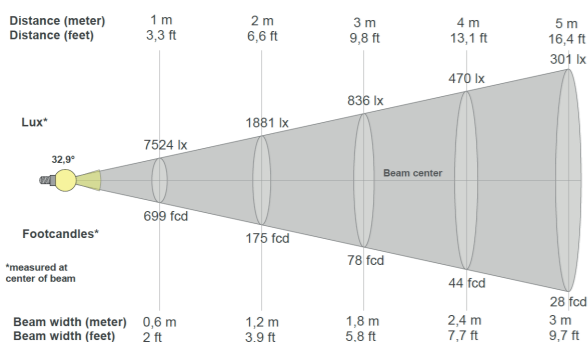

*More options available! Contact us to customize your fixture down to the finest details.

PRODUCT LIST

Article No.	Product Name	Color	CCT	CRI	System Lumen	System Power	System Efficacy	Driver	Reflector
2.17.3093	Pinta In-Track	White	3000K	>90Ra	1674lm	14.5W	115lm/W	350mA	24°
2.17.3094	Pinta In-Track	White	3000K	>90Ra	1624lm	14.5W	112lm/W	350mA	36°
2.17.3097	Pinta In-Track	Black	3000K	>90Ra	1674lm	14.5W	115lm/W	350mA	24°
2.17.3098	Pinta In-Track	Black	3000K	>90Ra	1624lm	14.5W	112lm/W	350mA	36°
2.17.3105	Pinta In-Track	White	3000K	>90Ra	2186lm	19.5W	112lm/W	500mA	24°
2.17.3106	Pinta In-Track	White	3000K	>90Ra	2191lm	19.5W	109lm/W	500mA	36°
2.17.3109	Pinta In-Track	Black	3000K	>90Ra	2186lm	19.5W	112lm/W	500mA	24°
2.17.3110	Pinta In-Track	Black	3000K	>90Ra	2191lm	19.5W	109lm/W	500mA	36°
2.17.2708	Pinta In-Track	White	3000K	>90Ra	3242lm	25.5W	127lm/W	700mA	24°
2.17.2709	Pinta In-Track	White	3000K	>90Ra	3132lm	25.5W	123lm/W	700mA	36°
2.17.2712	Pinta In-Track	Black	3000K	>90Ra	3242lm	25.5W	127lm/W	700mA	24°
2.17.2713	Pinta In-Track	Black	3000K	>90Ra	3132lm	25.5W	123lm/W	700mA	36°
2.17.2720	Pinta In-Track	White	3000K	>90Ra	4103lm	35W	117lm/W	900mA	24°
2.17.2721	Pinta In-Track	White	3000K	>90Ra	3980lm	35W	114lm/W	900mA	36°
2.17.2724	Pinta In-Track	Black	3000K	>90Ra	4103lm	35W	117lm/W	900mA	24°
2.17.2725	Pinta In-Track	Black	3000K	>90Ra	3980lm	35W	114lm/W	900mA	36°
2.17.3141	Pinta In-Track	White	3000K PW	>90Ra	2471lm	19.6W	126lm/W	500mA	24°
2.17.3142	Pinta In-Track	White	3000K PW	>90Ra	2354lm	19.6W	120lm/W	500mA	36°
2.17.3145	Pinta In-Track	Black	3000K PW	>90Ra	2471lm	19.6W	126lm/W	500mA	24°
2.17.3146	Pinta In-Track	Black	3000K PW	>90Ra	2354lm	19.6W	120lm/W	500mA	36°
2.17.2732	Pinta In-Track	White	3000K PW	>90Ra	3460lm	25.5W	131lm/W	700mA	24°
2.17.2733	Pinta In-Track	White	3000K PW	>90Ra	3277lm	25.5W	125lm/W	700mA	36°
2.17.2736	Pinta In-Track	Black	3000K PW	>90Ra	3460lm	25.5W	131lm/W	700mA	24°
2.17.2737	Pinta In-Track	Black	3000K PW	>90Ra	3277lm	25.5W	125lm/W	700mA	36°
2.17.2744	Pinta In-Track	White	3000K PW	>90Ra	4448lm	35W	127lm/W	900mA	24°
2.17.2745	Pinta In-Track	White	3000K PW	>90Ra	4237lm	35W	121lm/W	900mA	36°
2.17.2748	Pinta In-Track	Black	3000K PW	>90Ra	4448lm	35W	127lm/W	900mA	24°
2.17.2749	Pinta In-Track	Black	3000K PW	>90Ra	4237lm	35W	121lm/W	900mA	36°