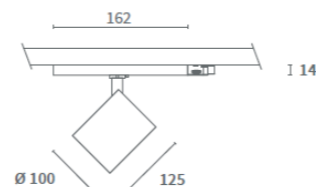

*More options available! Contact us to customize your fixture down to the finest details.

PRODUCT LIST

Article No.	Product Name	Color	CCT	CRI	System Lumen	System Power	System Efficacy	Driver	Reflector
2.17.3093	Pinta In-Track	White	3000K	>90Ra	1674lm	14.5W	115lm/W	350mA	24°
2.17.3094	Pinta In-Track	White	3000K	>90Ra	1624lm	14.5W	112lm/W	350mA	36°
2.17.3097	Pinta In-Track	Black	3000K	>90Ra	1674lm	14.5W	115lm/W	350mA	24°
2.17.3098	Pinta In-Track	Black	3000K	>90Ra	1624lm	14.5W	112lm/W	350mA	36°
2.17.3105	Pinta In-Track	White	3000K	>90Ra	2186lm	19.5W	112lm/W	500mA	24°
2.17.3106	Pinta In-Track	White	3000K	>90Ra	2191lm	19.5W	109lm/W	500mA	36°
2.17.3109	Pinta In-Track	Black	3000K	>90Ra	2186lm	19.5W	112lm/W	500mA	24°
2.17.3110	Pinta In-Track	Black	3000K	>90Ra	2191lm	19.5W	109lm/W	500mA	36°
2.17.2708	Pinta In-Track	White	3000K	>90Ra	3242lm	25.5W	127lm/W	700mA	24°
2.17.2709	Pinta In-Track	White	3000K	>90Ra	3132lm	25.5W	123lm/W	700mA	36°
2.17.2712	Pinta In-Track	Black	3000K	>90Ra	3242lm	25.5W	127lm/W	700mA	24°
2.17.2713	Pinta In-Track	Black	3000K	>90Ra	3132lm	25.5W	123lm/W	700mA	36°
2.17.2720	Pinta In-Track	White	3000K	>90Ra	4103lm	35W	117lm/W	900mA	24°
2.17.2721	Pinta In-Track	White	3000K	>90Ra	3980lm	35W	114lm/W	900mA	36°
2.17.2724	Pinta In-Track	Black	3000K	>90Ra	4103lm	35W	117lm/W	900mA	24°
2.17.2725	Pinta In-Track	Black	3000K	>90Ra	3980lm	35W	114lm/W	900mA	36°
2.17.3141	Pinta In-Track	White	3000K PW	>90Ra	2471lm	19.6W	126lm/W	500mA	24°
2.17.3142	Pinta In-Track	White	3000K PW	>90Ra	2354lm	19.6W	120lm/W	500mA	36°
2.17.3145	Pinta In-Track	Black	3000K PW	>90Ra	2471lm	19.6W	126lm/W	500mA	24°
2.17.3146	Pinta In-Track	Black	3000K PW	>90Ra	2354lm	19.6W	120lm/W	500mA	36°
2.17.2732	Pinta In-Track	White	3000K PW	>90Ra	3460lm	25.5W	131lm/W	700mA	24°
2.17.2733	Pinta In-Track	White	3000K PW	>90Ra	3277lm	25.5W	125lm/W	700mA	36°
2.17.2736	Pinta In-Track	Black	3000K PW	>90Ra	3460lm	25.5W	131lm/W	700mA	24°
2.17.2737	Pinta In-Track	Black	3000K PW	>90Ra	3277lm	25.5W	125lm/W	700mA	36°
2.17.2744	Pinta In-Track	White	3000K PW	>90Ra	4448lm	35W	127lm/W	900mA	24°
2.17.2745	Pinta In-Track	White	3000K PW	>90Ra	4237lm	35W	121lm/W	900mA	36°
2.17.2748	Pinta In-Track	Black	3000K PW	>90Ra	4448lm	35W	127lm/W	900mA	24°
2.17.2749	Pinta In-Track	Black	3000K PW	>90Ra	4237lm	35W	121lm/W	900mA	36°