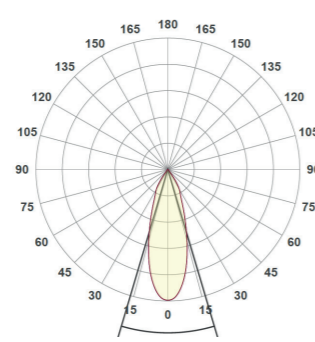

*More options available! Contact us to customize your fixture down to the finest details.

PRODUCT LIST

Article No.	Product Name	Color	CCT	CRI	System Lumen	System Power	System Efficacy	Driver	Reflector
2.17.3093	Pinta In-Track	White	3000K	>90Ra	1674lm	14.5W	115lm/W	350mA	24°
2.17.3094	Pinta In-Track	White	3000K	>90Ra	1624lm	14.5W	112lm/W	350mA	36°
2.17.3097	Pinta In-Track	Black	3000K	>90Ra	1674lm	14.5W	115lm/W	350mA	24°
2.17.3098	Pinta In-Track	Black	3000K	>90Ra	1624lm	14.5W	112lm/W	350mA	36°
2.17.3105	Pinta In-Track	White	3000K	>90Ra	2186lm	19.5W	112lm/W	500mA	24°
2.17.3106	Pinta In-Track	White	3000K	>90Ra	2191lm	19.5W	109lm/W	500mA	36°
2.17.3109	Pinta In-Track	Black	3000K	>90Ra	2186lm	19.5W	112lm/W	500mA	24°
2.17.3110	Pinta In-Track	Black	3000K	>90Ra	2191lm	19.5W	109lm/W	500mA	36°
2.17.2708	Pinta In-Track	White	3000K	>90Ra	3242lm	25.5W	127lm/W	700mA	24°
2.17.2709	Pinta In-Track	White	3000K	>90Ra	3132lm	25.5W	123lm/W	700mA	36°
2.17.2712	Pinta In-Track	Black	3000K	>90Ra	3242lm	25.5W	127lm/W	700mA	24°
2.17.2713	Pinta In-Track	Black	3000K	>90Ra	3132lm	25.5W	123lm/W	700mA	36°
2.17.2720	Pinta In-Track	White	3000K	>90Ra	4103lm	35W	117lm/W	900mA	24°
2.17.2721	Pinta In-Track	White	3000K	>90Ra	3980lm	35W	114lm/W	900mA	36°
2.17.2724	Pinta In-Track	Black	3000K	>90Ra	4103lm	35W	117lm/W	900mA	24°
2.17.2725	Pinta In-Track	Black	3000K	>90Ra	3980lm	35W	114lm/W	900mA	36°
2.17.3141	Pinta In-Track	White	3000K PW	>90Ra	2471lm	19.6W	126lm/W	500mA	24°
2.17.3142	Pinta In-Track	White	3000K PW	>90Ra	2354lm	19.6W	120lm/W	500mA	36°
2.17.3145	Pinta In-Track	Black	3000K PW	>90Ra	2471lm	19.6W	126lm/W	500mA	24°
2.17.3146	Pinta In-Track	Black	3000K PW	>90Ra	2354lm	19.6W	120lm/W	500mA	36°
2.17.2732	Pinta In-Track	White	3000K PW	>90Ra	3460lm	25.5W	131lm/W	700mA	24°
2.17.2733	Pinta In-Track	White	3000K PW	>90Ra	3277lm	25.5W	125lm/W	700mA	36°
2.17.2736	Pinta In-Track	Black	3000K PW	>90Ra	3460lm	25.5W	131lm/W	700mA	24°
2.17.2737	Pinta In-Track	Black	3000K PW	>90Ra	3277lm	25.5W	125lm/W	700mA	36°
2.17.2744	Pinta In-Track	White	3000K PW	>90Ra	4448lm	35W	127lm/W	900mA	24°
2.17.2745	Pinta In-Track	White	3000K PW	>90Ra	4237lm	35W	121lm/W	900mA	36°
2.17.2748	Pinta In-Track	Black	3000K PW	>90Ra	4448lm	35W	127lm/W	900mA	24°
2.17.2749	Pinta In-Track	Black	3000K PW	>90Ra	4237lm	35W	121lm/W	900mA	36°