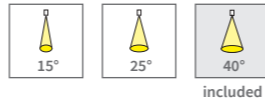

Vide Pendant